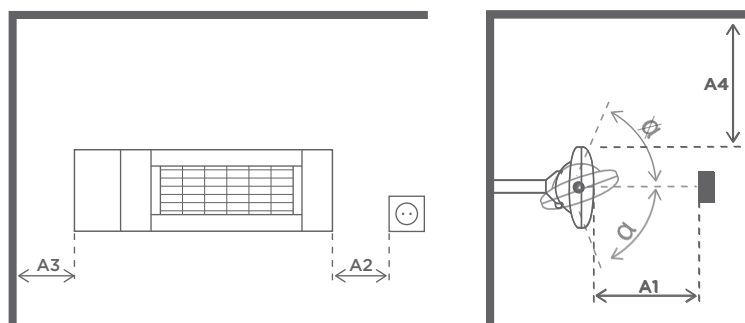

MONTERING

Solamagic PREMIUM⁺ 2000 ARC
kan monteres på væg, loft eller stativ

Vægmontage

A1: Afstand til varmeområde	700 mm
A2: Afstand til kontakt	100 mm
A3: Afstand til væg	350 mm
A4: Afstand til overdækning	350 mm
Kip:	+0/-45°

**Anbefalet
installationshøjde:** 1,8-2,5 meter