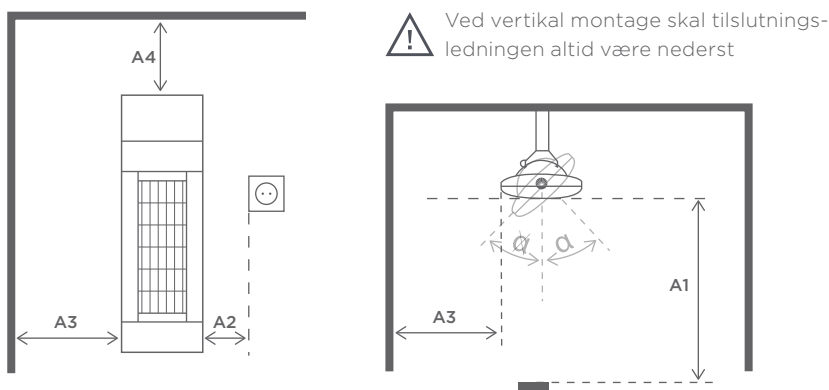

## Dimensioner

L	Længde:	637 mm
B	Bredde:	200 mm
H	Højde H1:	92 mm
H2	Total højde H2:	217 mm
Kip		+0/-45°

## Vægmontage

<b>A1:</b> Afstand til varmeområde	700 mm
<b>A2:</b> Afstand til kontakt	100 mm
<b>A3:</b> Afstand til væg	350 mm
<b>A4:</b> Afstand til overdækning	350 mm
<b>Kip:</b>	+0/-45°

**Anbefalet  
installationshøjde:** 1,8-2,5 meter

## Loftmontage

<b>A1:</b> Afstand til varmeområde	700 mm
<b>A2:</b> Afstand til kontakt	100 mm
<b>A3:</b> Afstand til væg	350 mm
<b>A4:</b> Afstand til overdækning	350 mm
<b>Kip:</b>	+0/-45°

**Anbefalet  
installationshøjde:** 1,8-2,5 meter