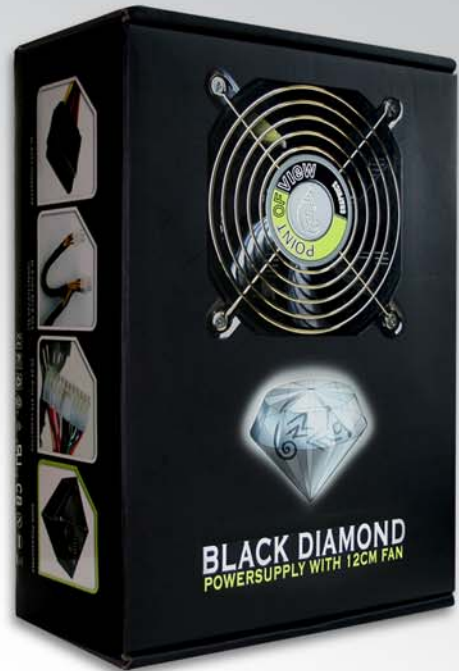

Gamer Gamer

**MODULAR  
CABLE SYSTEM**

**BLACK DIAMOND 850W MODULAR CABLES**

- OUTPUT 850W MAX
- ATX12V V2.2 + EPS12V V2.91
- MODULAR CABLE SYSTEM
- 12 CM FAN
- ACTIVE PFC

- |                              |        |        |
|------------------------------|--------|--------|
| · 1x 20/24-pin (Mainboard)   | +3.3V  | : 30A  |
| · 1x 8-pin (2x4 - Mainboard) | +5V    | : 30A  |
| · 1x 4-pin (Mainboard)       | +12V1  | : 20A  |
| · 2x 6-pins PCI-E            | +12V2  | : 20A  |
| · 2x 6/8-pins PCI-E          | +12V3  | : 20A  |
| · 9x S-ATA                   | +12V4  | : 20A  |
| · 6x Molex                   | -12V   | : 1.0A |
| · 1x FDD                     | 5V VSB | : 3.0A |