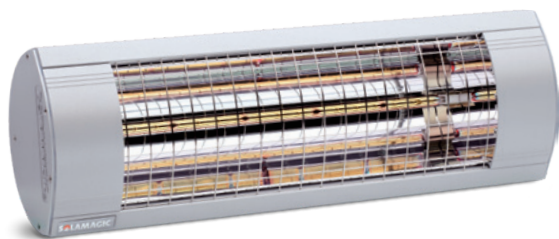

Forsendelsen består af:

Varmelampen
 Kabel, 1,8 meter
 Standard T-beslag
 Brugerinstruktion/-håndbog

SOLAMAGIC BASIC⁺ 1400

En rigtig slider til en god pris. Yder ca. 20% mere end den gennemsnitlige varmelampe på markedet

Generel teknisk information

Effekt: 1400 watt

Kapacitet: Op til 12 m²

Teknologi:

Solamagic HeLeN-IR® teknologi

Varmelegeme:

Solamagic højeffektive
 HeLeN IR-varmelegeme

Reflektor:

Solamagic Performance reflektor

Restlys: 400-450 lux/kW/m²

Tilslutning: 230 v/50 Hz

Tilslutningsledning:

1800 mm med jordstik (schukostik).

Sikkerhedsklasse: SK I

Tæthedsklasse: IP X4

Materiale:

Vejrbestandigt aluminium
 og rustfrit stål

Overfladebehandling: Pulverlak

Godkendelser:

Kvalitetskontrolleret/-godkendt af TÜV

Installering:

Væg, loft, på fritstående stativer

Vægt: 2,3 kg

Amp.-forbrug: 6,1 amp v/230 v