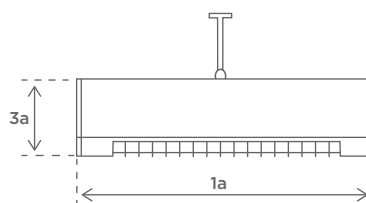

Solamagic Performance reflektor

Restlys: 400-450 lux/kW/m²

Tilslutning: 230 v/50 Hz

Tilslutningsledning:

1800 mm med jordstik (schukostik).

Sikkerhedsklasse: SK I

Tæthedsklasse: IP X4

Materiale:

Min. sikring 10 amp, gerne 13 amp

Dimensioner

1a	Længde:	444 mm
2	Bredde:	144 mm
3a	Højde:	110 mm
3b	Total højde:	230 mm
4	Kipvinkel:	+/- 30°

Mere produktinformation på
www.solamagic.dk

MONTERING

SOLAMAGIC BASIC⁺ 1400
kan monteres på væg eller loft