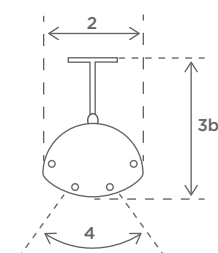

Min. sikring 10 amp, gerne 13 amp

Dimensioner

1a	Længde:	444 mm
2	Bredde:	144 mm
3a	Højde:	110 mm
3b	Total højde:	230 mm
4	Kipvinkel:	+/- 30°

Mere produktinformation på
www.solamagic.dk

MONTERING

SOLAMAGIC BASIC⁺ 1400
kan monteres på væg eller loft