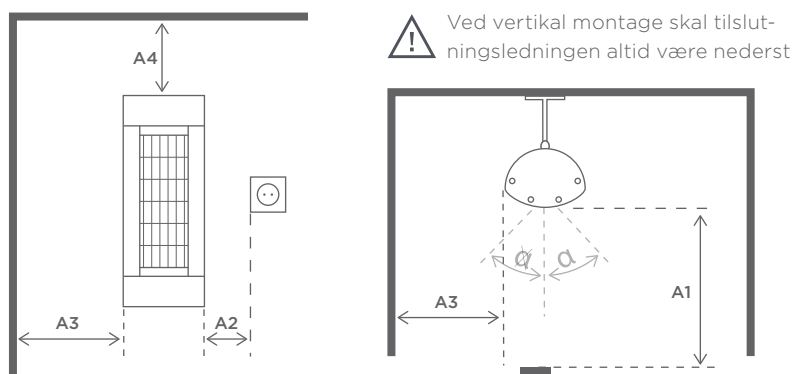

Min. sikring 10 amp, gerne 13 amp

Dimensioner

1a	Længde:	444 mm
2	Bredde:	144 mm
3a	Højde:	110 mm
3b	Total højde:	230 mm
4	Kipvinkel:	+/- 30°

Mere produktinformation på
www.solamagic.dk

MONTERING

SOLAMAGIC BASIC⁺ 1400
kan monteres på væg eller loft

Vægmontage

A1: Afstand til varmeområde	600 mm
A2: Afstand til kontakt	100 mm
A3: Afstand til væg	150 mm
A4: Afstand til overdækning	250 mm
Kip:	+/-30°

**Anbefalet
installationshøjde:** 1,7 - 2,1 meter

Loftmontage

A1: Afstand til varmeområde	600 mm
A2: Afstand til kontakt	100 mm
A3: Afstand til væg I	300 mm
A4: Afstand til væg II	300 mm
Kip:	+/-30°

**Anbefalet
installationshøjde:** 1,7 - 2,1 meter

Garanti

Solamagic BASIC⁺ produkter er omfattet af 2 års garanti og vi afhjælper gratis skader og mangler såfremt manglen påviseligt skyldes fabrikationsfejl, og såfremt fejlen/manglen anmeldes indenfor 2 år fra den dato, hvor produktet blev leveret. Der udløses ingen garantiforpligtigelse ved små og mindre afvigelser fra den nominelle beskaffenhed, såfremt at disse mangler ikke har indflydelse på apparatets brug, eller såfremt skaderne opstår som følge af unormale miljøbetingelser eller ukorrekt driftbetingelser. Garantien omfatter heller ikke forkert brug af apparatet - herunder ukorrekt indbygning eller tilsidesættelse af betjenings anvisningerne. I øvrigt henvises til vore garanti-betingelser på www.solamagic.dk.