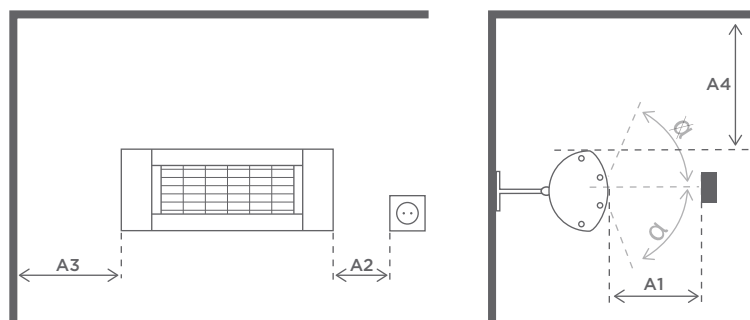

Min. sikring 10 amp, gerne 13 amp

Dimensioner

1a	Længde:	444 mm
2	Bredde:	144 mm
3a	Højde:	110 mm
3b	Total højde:	230 mm
4	Kipvinkel:	+/- 30°

Mere produktinformation på
www.solamagic.dk

MONTERING

SOLAMAGIC BASIC⁺ 1400
kan monteres på væg eller loft

Vægmontage

A1: Afstand til varmeområde	600 mm
A2: Afstand til kontakt	100 mm
A3: Afstand til væg	150 mm
A4: Afstand til overdækning	250 mm
Kip:	+/-30°

**Anbefalet
installationshøjde:** 1,7 - 2,1 meter

Loftmontage