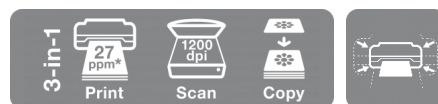

Expression Home XP-2205

DATASHEET

Spar penge, plads og tid med denne kompakte multifunktionsprinter med separate blækpatroner og mobil udskrivning.

Hvis du har brug for en billig, smart og brugervenlig printer, er XP-2205 perfekt til dig. Den er desuden kompakt og producerer tydelige og levende udskrifter. Udskrivning fra enheder, mens du er på farten, er nemt med Wi-Fi, Wi-Fi Direct og en række kompatible Epson apps¹.

Elegant og stilfuld

Denne prisbillige model udnytter pladsen effektivt med kombinerede funktioner til udskrivning, scanning og kopiering i en enhed.

Brugervenlig

XP-2205 har en række essentielle og brugervenlige funktioner og er fleksibel med Wi-Fi til trådløs udskrivning og scanning i hele hjemmet, samt Wi-Fi Direct til udskrivning uden et trådløst netværk.