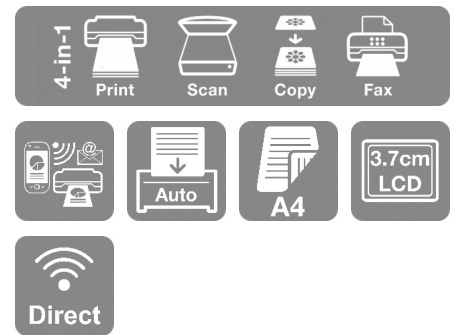

DATASHEET / BROCHURE

NØGLEFUNKTIONER

- **Multifunktionsprinter med Wi-Fi**
  Udskriv, scan, kopiér og fax
- **Erhvervsfunktioner**
  ADF, kvalitetsdokumenter og dobbeltsidet A4-udskrivning
- **Nem, mobil udskrivning**
  Nem udskrivning fra din smartphone eller tablet¹
- **Separate blækpatroner**
  Spar penge ved kun at udskifte den farve, du bruger
- **3,7 cm LCD-skærm**
  Det er let at overskue printerens funktioner