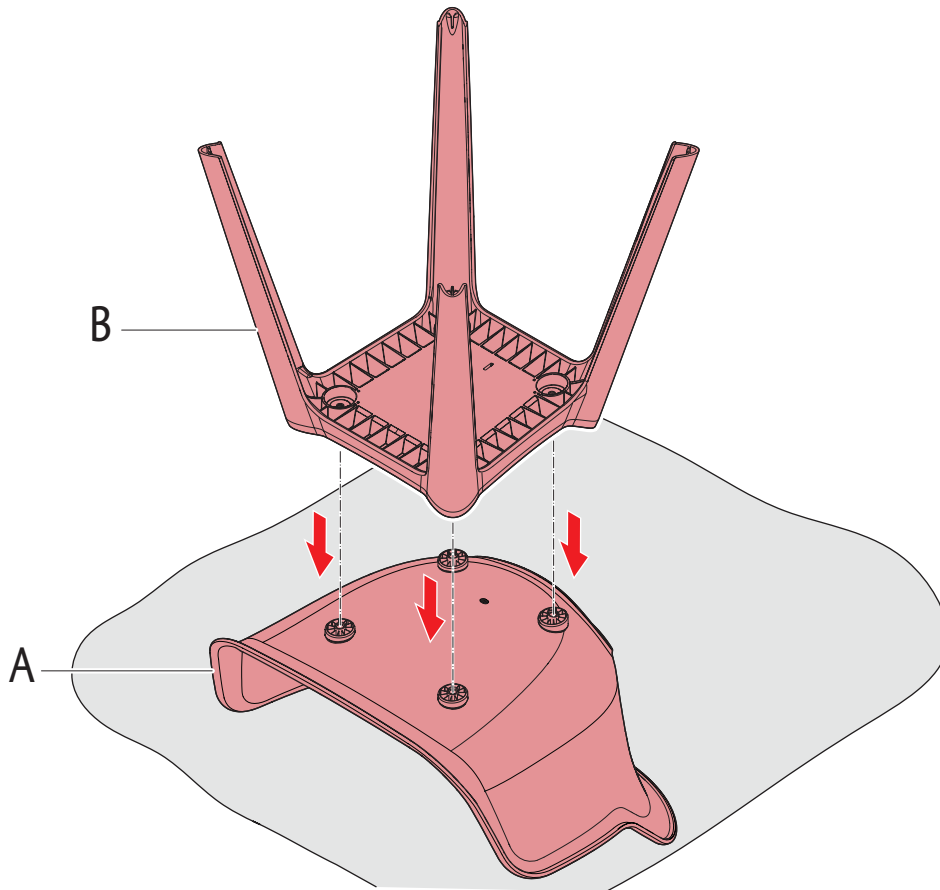

AKOLA CHAIR

587256

"AKOLA CHAIR" V 1.2 / 587256 / 442288

AMERICA
 EUROPE
- EN 581
- EN 12520
- Geprüfte Sicherheit

MAX 110 kg
240 lbs

< 40 °C < 104 °F
> 0 °C > 32 °F

7

2