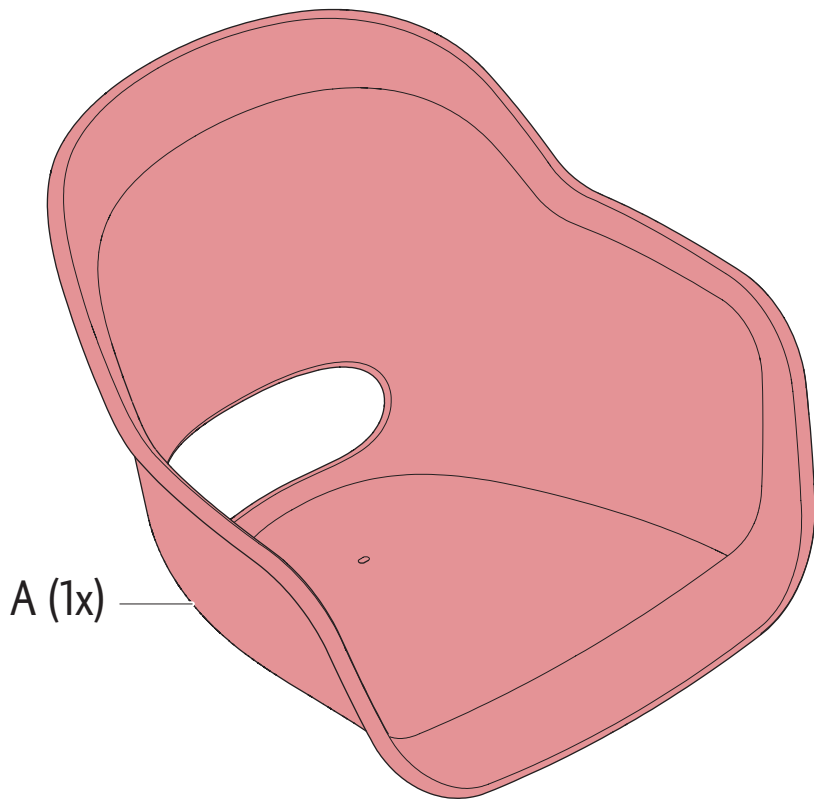

AKOLA CHAIR

587256

"AKOLA CHAIR" V 1.2 / 587256 / 442288

AMERICA
 EUROPE
- EN 581
- EN 12520
- Geprüfte Sicherheit

MAX 110 kg
240 lbs

< 40 °C < 104 °F
> 0 °C > 32 °F

7

2