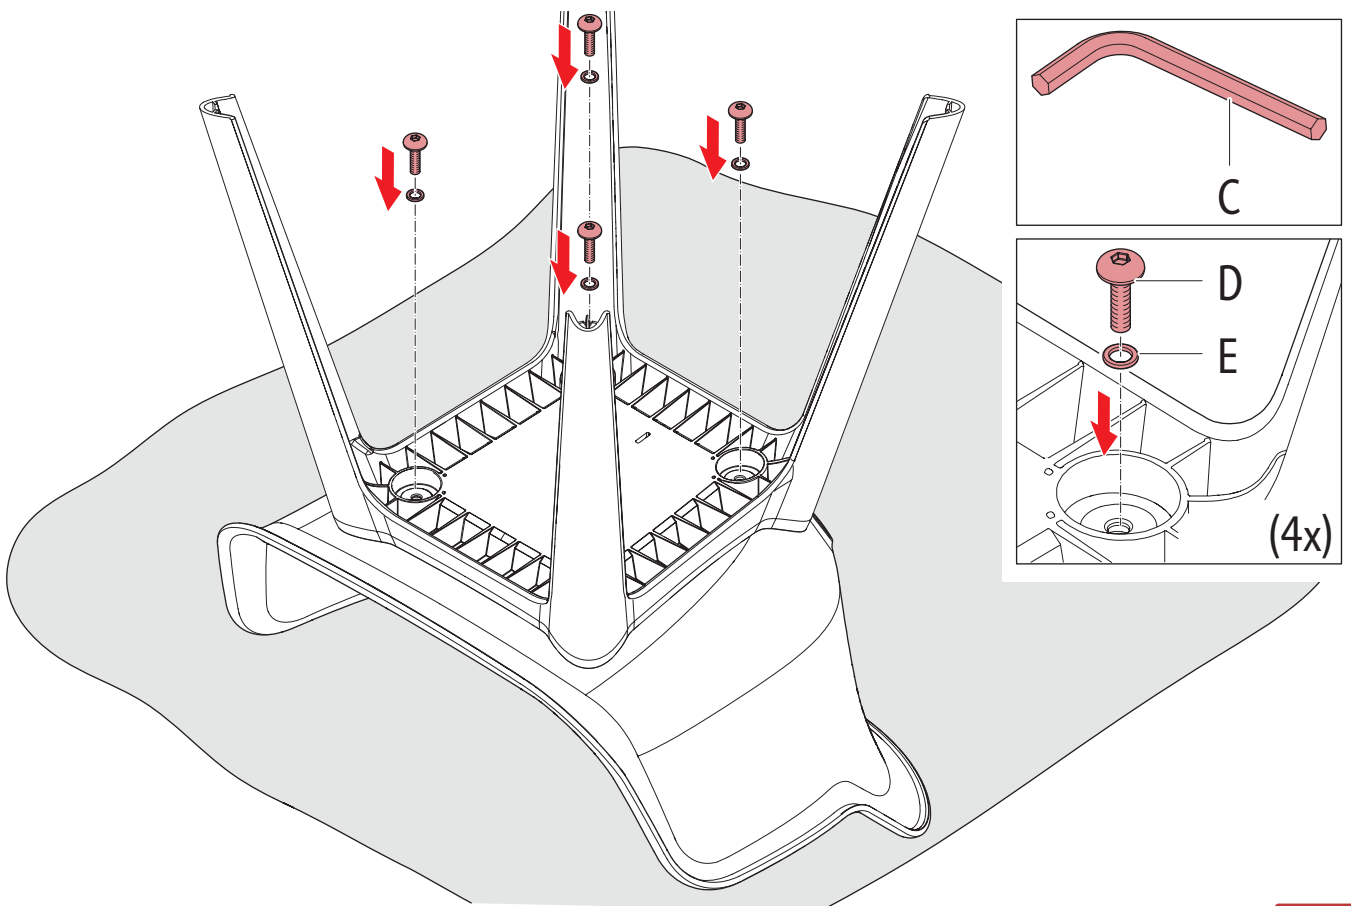

AKOLA CHAIR

587256

"AKOLA CHAIR" V 1.2 / 587256 / 442288

AMERICA
 EUROPE
- EN 581
- EN 12520
- Geprüfte Sicherheit

MAX 110 kg
240 lbs

< 40 °C < 104 °F
> 0 °C > 32 °F

7

2