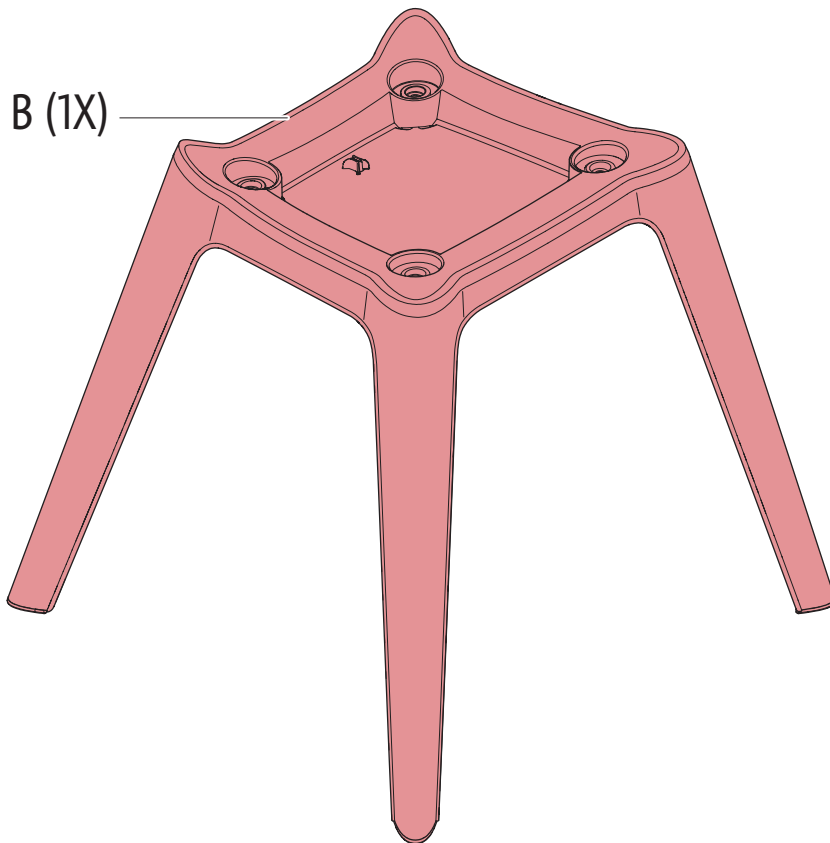

AKOLA CHAIR

587256

"AKOLA CHAIR" V 1.2 / 587256 / 442288

AMERICA
 EUROPE
- EN 581
- EN 12520
- Geprüfte Sicherheit

MAX 110 kg
240 lbs

< 40 °C < 104 °F
> 0 °C > 32 °F

7

2