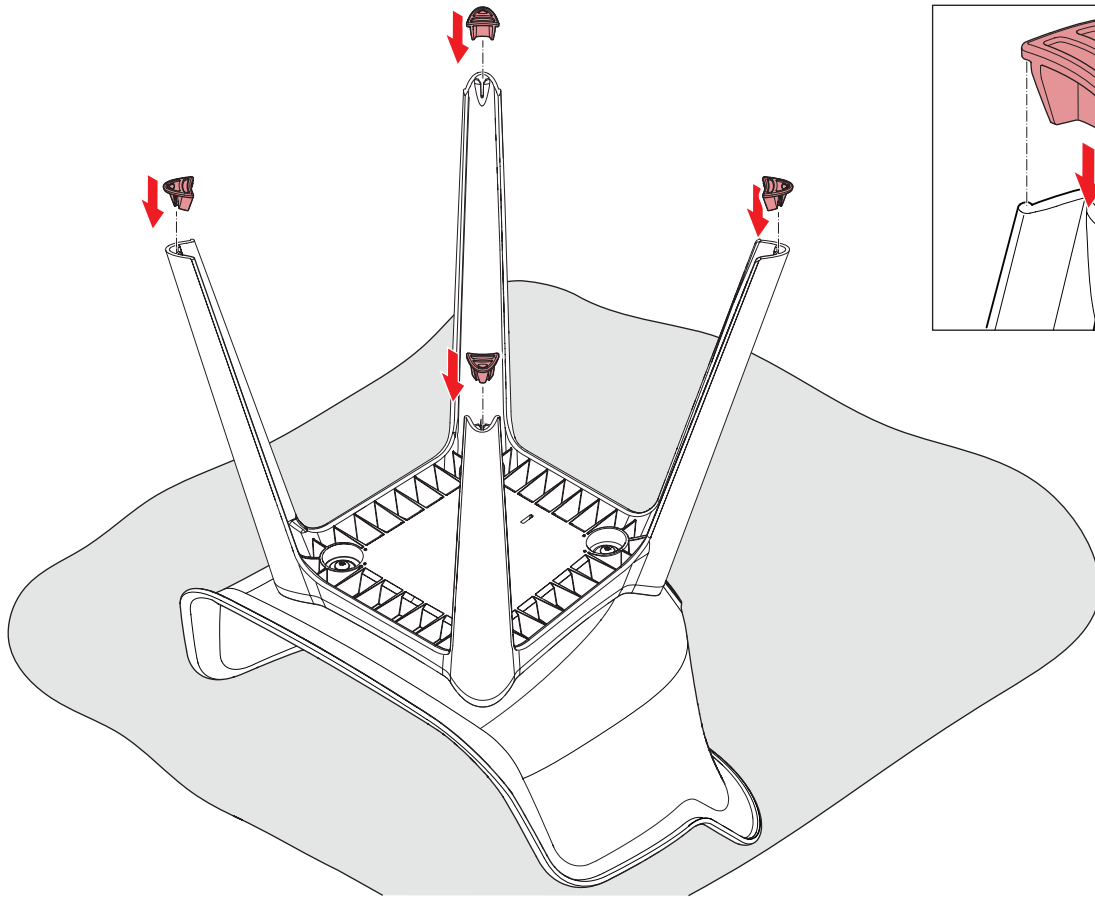

AKOLA CHAIR

587256

"AKOLA CHAIR" V 1.2 / 587256 / 442288

AMERICA
 EUROPE
- EN 581
- EN 12520
- Geprüfte Sicherheit

MAX 110 kg
240 lbs

< 40 °C < 104 °F
> 0 °C > 32 °F

7

2