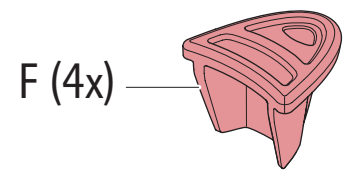

AKOLA CHAIR

587256

"AKOLA CHAIR" V 1.2 / 587256 / 442288

AMERICA
 EUROPE
- EN 581
- EN 12520
- Geprüfte Sicherheit

MAX 110 kg
240 lbs

< 40 °C < 104 °F
> 0 °C > 32 °F

7

2