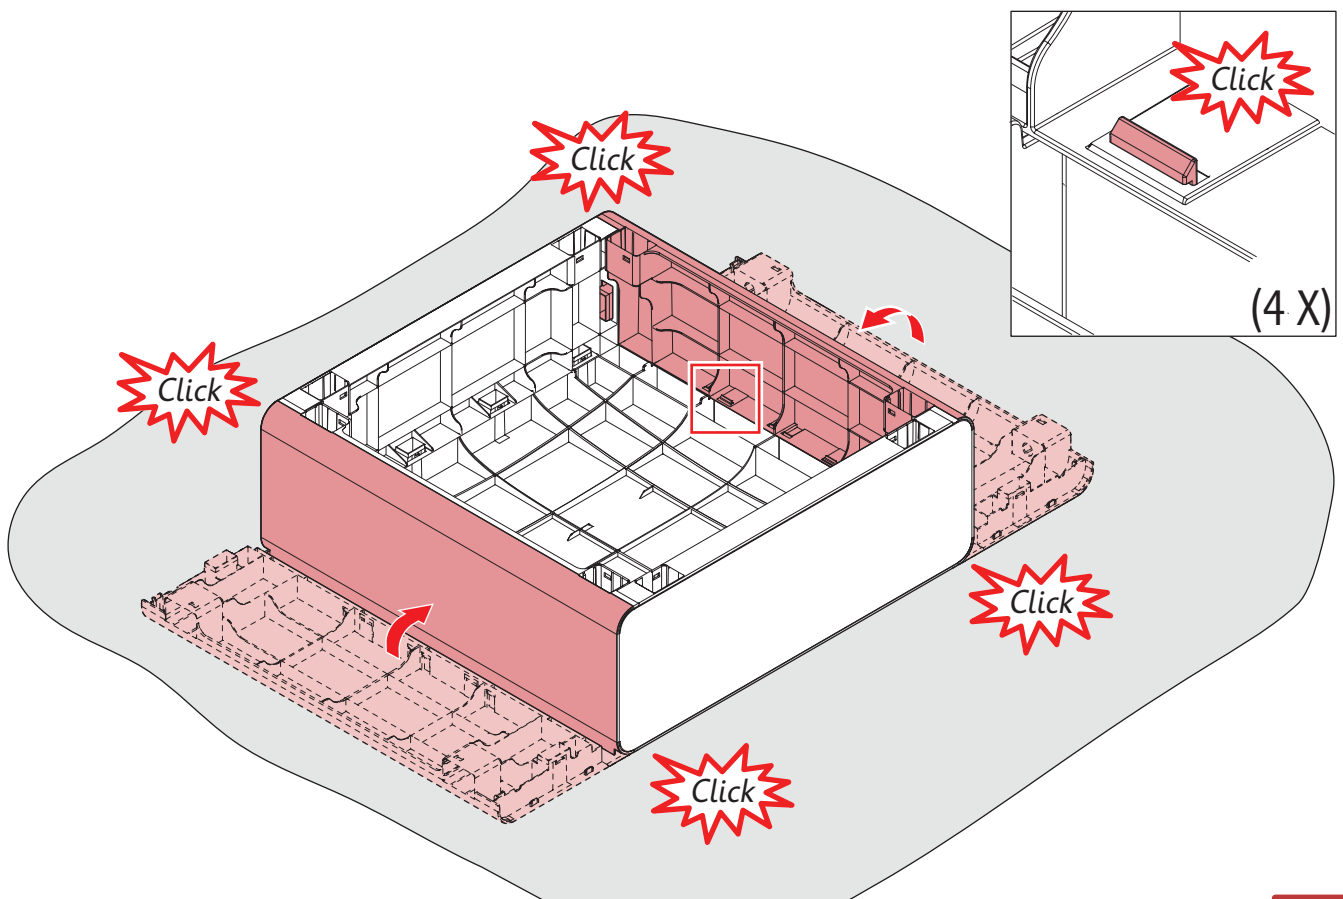

SALTA / SAPPORO

TABLE / FOOTSTOOL

SALTA/SAPPORO TABLE V0.4 / 584806 / 442266

584806

 AMERICA
 EUROPE
- Geprüfte Sicherheit
- EN 581

< 40 °C > 0
< 104 °F > 32

MAX 110 kg
240 lbs

MAX 20 kg
44 lbs

TT (1x)

TS (2x)

L (4x)

1

2

3