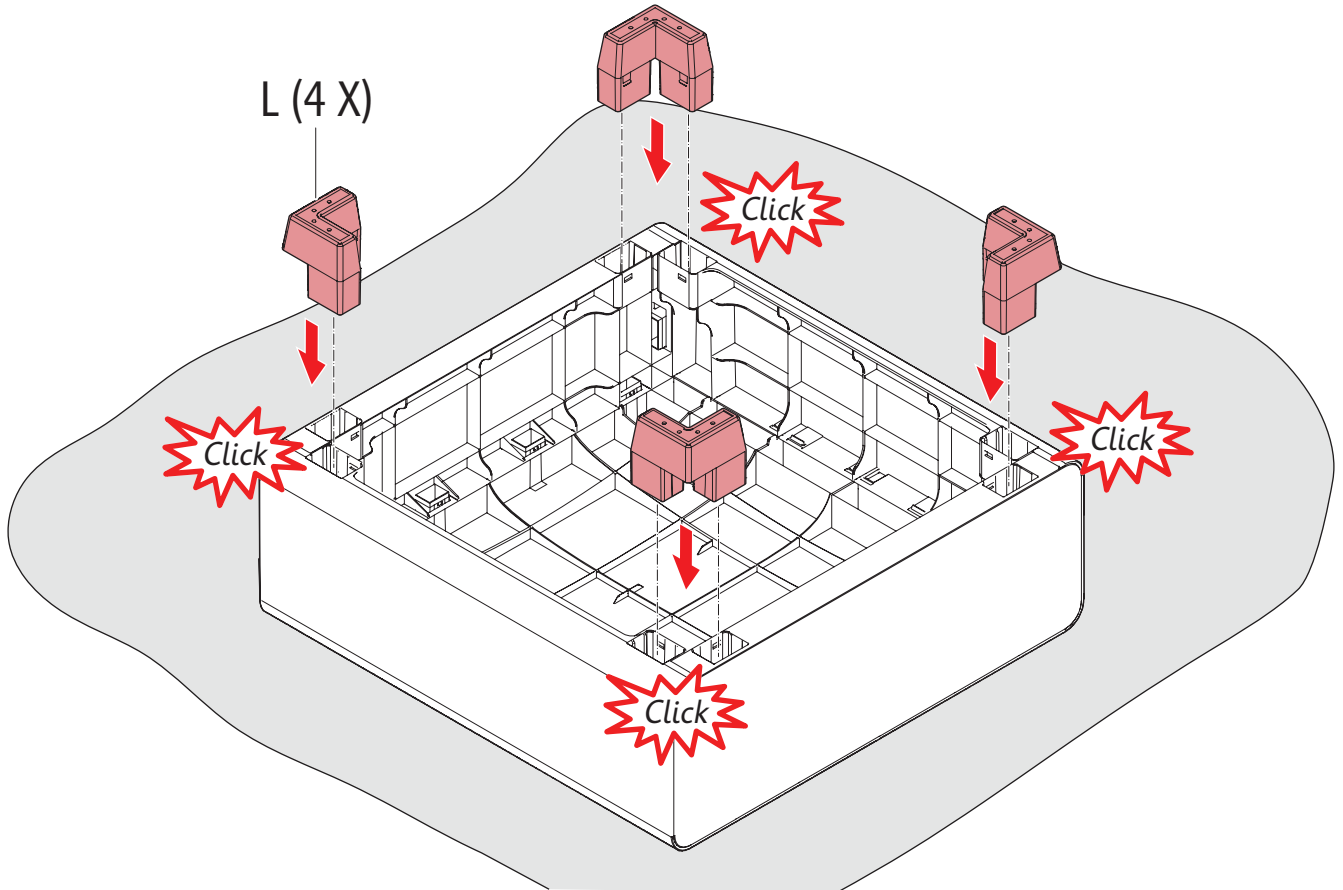

SALTA / SAPPORO

TABLE / FOOTSTOOL

SALTA/SAPPORO TABLE V0.4 / 584806 / 442266

584806

 AMERICA
 EUROPE
- Geprüfte Sicherheit
- EN 581

< 40 °C > 0
< 104 °F > 32

MAX 110 kg
240 lbs

MAX 20 kg
44 lbs

TT (1x)

TS (2x)

L (4x)

1

2

3