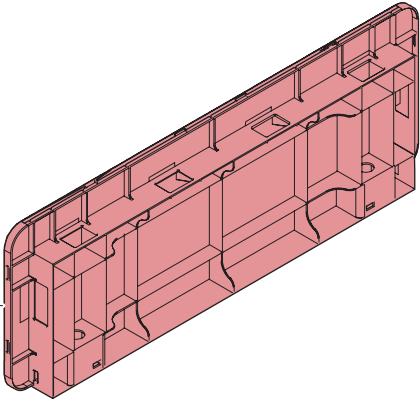

SALTA / SAPPORO

TABLE / FOOTSTOOL

SALTA/SAPPORO TABLE V0.4 / 584806 / 442266

584806

 AMERICA
 EUROPE
- Geprüfte Sicherheit
- EN 581

< 40 °C > 0
< 104 °F > 32

MAX 110 kg
240 lbs

MAX 20 kg
44 lbs

TT (1x)

TS (2x)

L (4x)

1

2

3