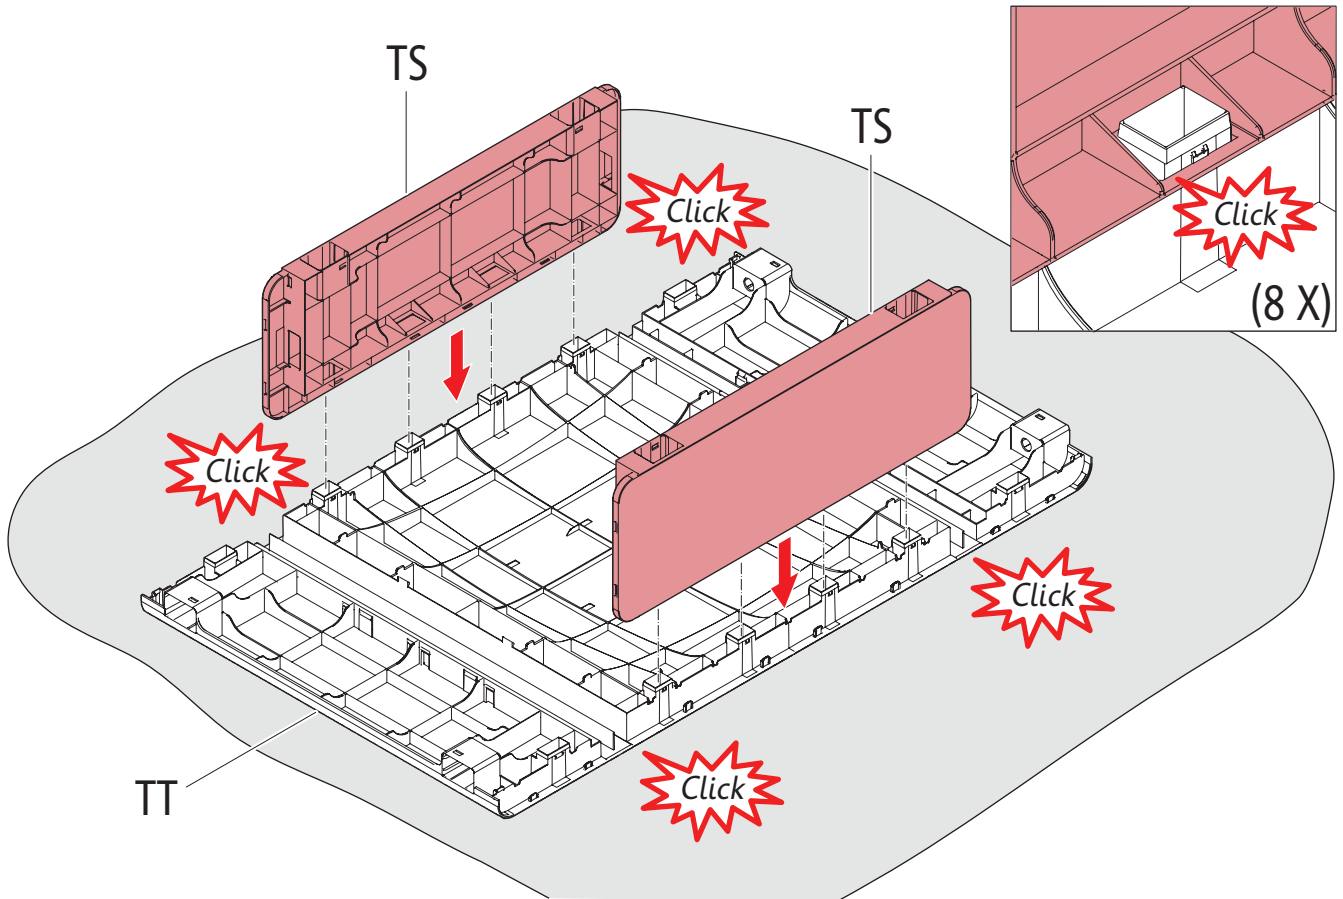

SALTA / SAPPORO

TABLE / FOOTSTOOL

SALTA/SAPPORO TABLE V0.4 / 584806 / 442266

584806

 AMERICA
 EUROPE
- Geprüfte Sicherheit
- EN 581

< 40 °C > 0
< 104 °F > 32

MAX 110 kg
240 lbs

MAX 20 kg
44 lbs

TT (1x)

TS (2x)

L (4x)

1

2

3