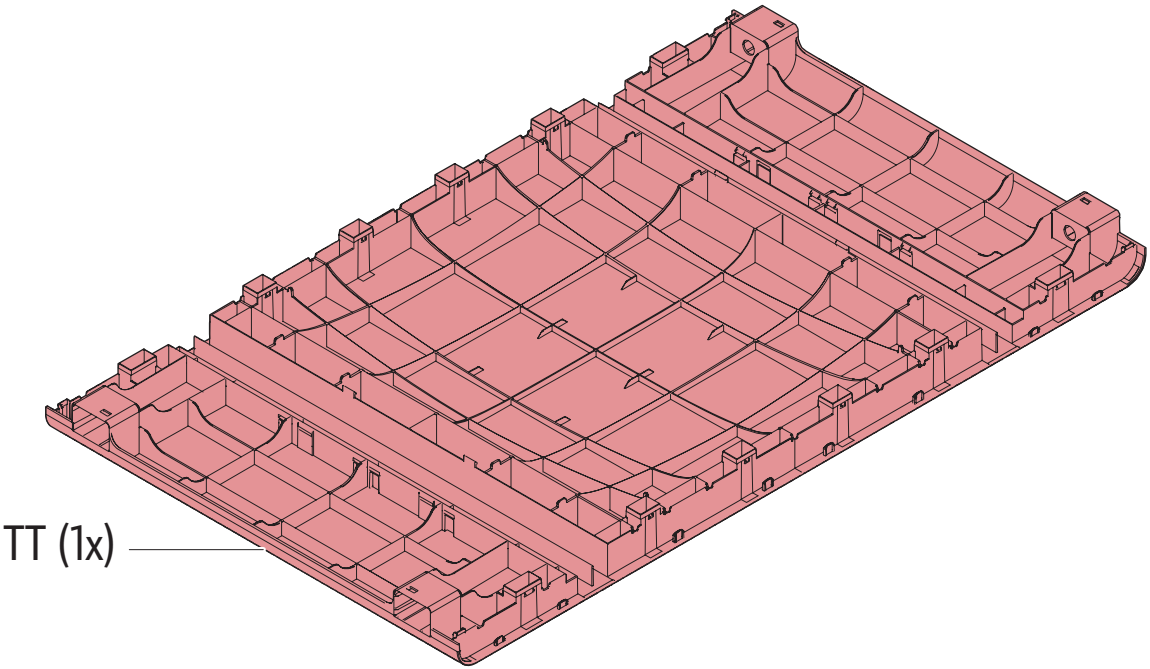

SALTA / SAPPORO

TABLE / FOOTSTOOL

SALTA/SAPPORO TABLE V0.4 / 584806 / 442266

584806

 AMERICA
 EUROPE
- Geprüfte Sicherheit
- EN 581

< 40 °C > 0
< 104 °F > 32

MAX 110 kg
240 lbs

MAX 20 kg
44 lbs

TT (1x)

TS (2x)

L (4x)

1

2

3