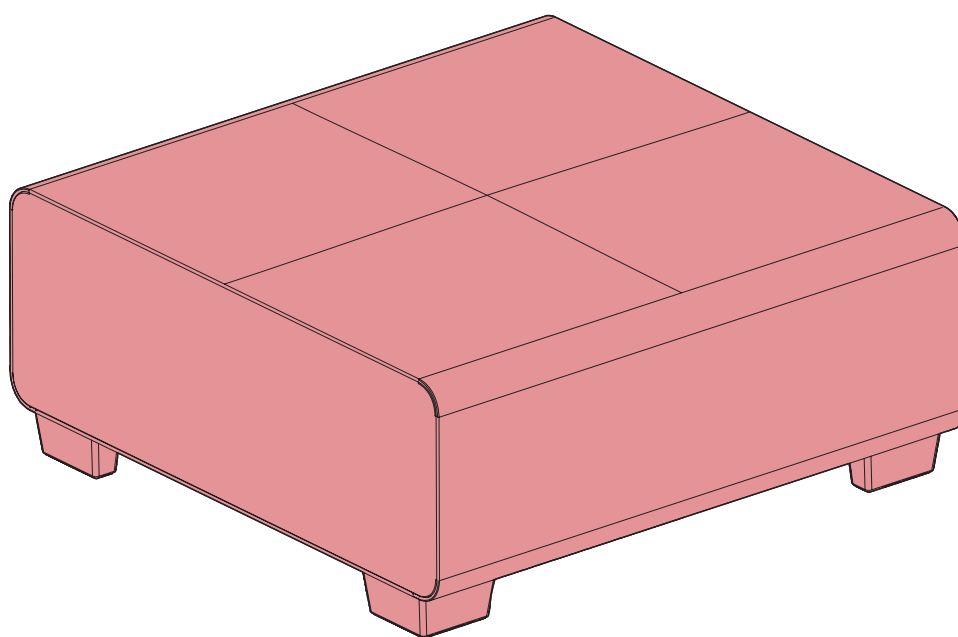

SALTA / SAPPORO

TABLE / FOOTSTOOL

SALTA/SAPPORO TABLE V0.4 / 584806 / 442266

584806

 AMERICA
 EUROPE
- Geprüfte Sicherheit
- EN 581

< 40 °C > 0
< 104 °F > 32

MAX 110 kg
240 lbs

MAX 20 kg
44 lbs

TT (1x)

TS (2x)

L (4x)

1

2

3