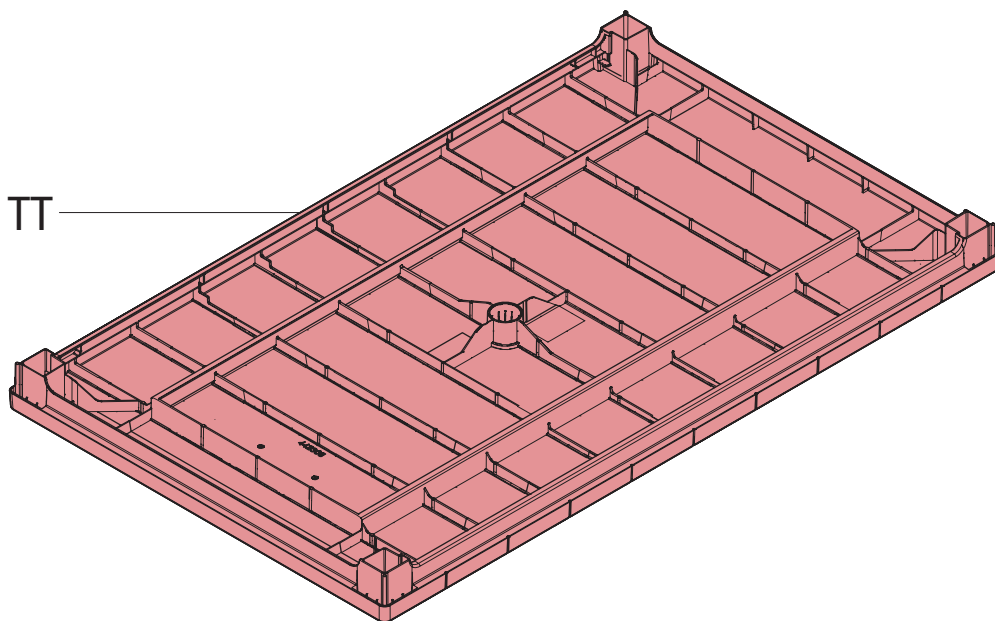

DINING TABLE

JULIE Table V0.1 / 5000524 / 442308

5000524

Ericssonstraat 17 | 5121 MK Rijen | The Netherlands | WWW.KETER.COM

AMERICA
 EUROPE
- Geprüfte Sicherheit
- EN 581

< 40 °C > 0
< 104 °F > 32

MAX 50 kg
110 lbs

MAX 20 kg
44 lbs

TT

1x

L

4x

PL

4x

PU

1x

1

2

3

4