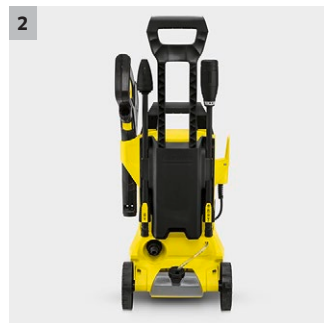

2 Holdere til tilbehør, pistol og ledning

- Lanser og dyser er lige ved hånden
- Et stort antal kabelkroge muliggør ordentlig opbevaring af kablet direkte på apparatet.