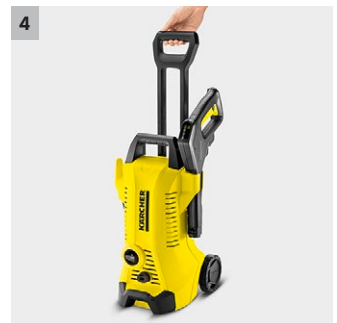

K 3 Full Control Car&Home T150

K 3 Full Control Car & Home indeholder en bred vifte af tilbehør: vaskebørste, skumdyser, bilshampoo, overfladerenser T 150 og rengøringsmiddel (Home & Car Kit). Indeholder trykindikator på højtrykspistol.

1 Full Control pistol og lanse

- 3 tryk niveauer og Mix indstilling til rengøringsmiddel sikrer den rette indstilling til opgaven
- Trykket reguleres nemt ved at dreje på Vario Power lansen

2 Holdere til tilbehør, pistol og ledning

4 Teleskop håndtag

- Behagelig højdejustering
- Pladsbesparende opbevaring

K 3 Full Control Car&Home T150

- Full Control højtrykspistol med trykniveau på displayet.
- Justerbart teleskop håndtag
- Rengøringsmiddelbeholder