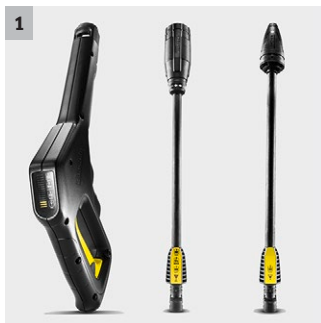

K 3 Full Control Car&Home T150

K 3 Full Control Car & Home indeholder en bred vifte af tilbehør: vaskebørste, skumdyser, bilshampoo, overfladerenser T 150 og rengøringsmiddel (Home & Car Kit). Indeholder trykindikator på højtrykspistol.

1 Full Control pistol og lanse

- 3 tryk niveauer og Mix indstilling til rengøringsmiddel sikrer den rette indstilling til opgaven
- Trykket reguleres nemt ved at dreje på Vario Power lansen

2 Holdere til tilbehør, pistol og ledning

4 Teleskop håndtag

- Behagelig højdejustering
- Pladsbesparende opbevaring

K 3 Full Control Car&Home T150

- Full Control højtrykspistol med trykniveau på displayet.
- Justerbart teleskop håndtag
- Rengøringsmiddelbeholder